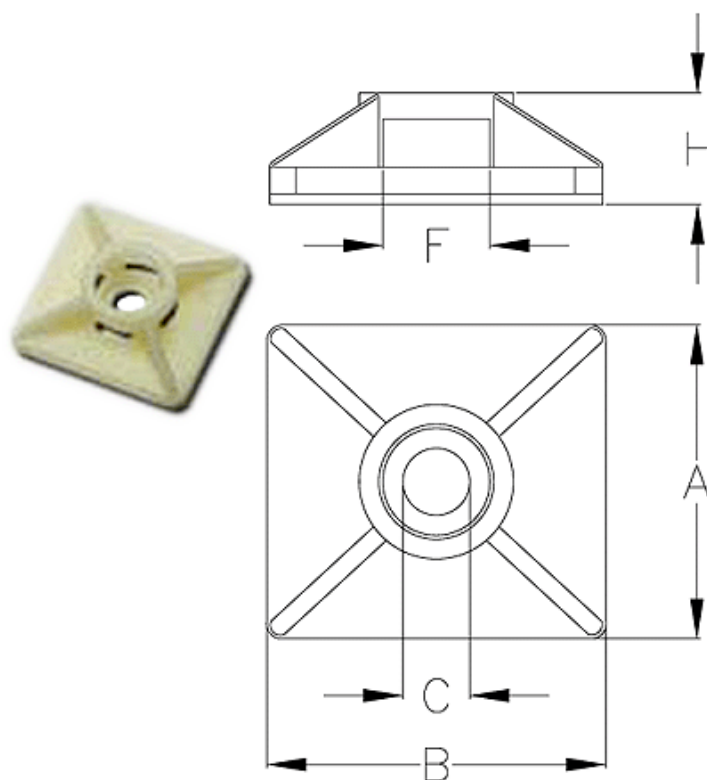

Varenummer: 1995473RBE  
Beskrivelse: Dobbeltretning monteringsplade, natur  
Type 5473RBE

## Mål

A	= 27
Antal	= 100
B	= 27
Bredde	= 4.8
C	= 4.8
F	= 6
H	= 6.5